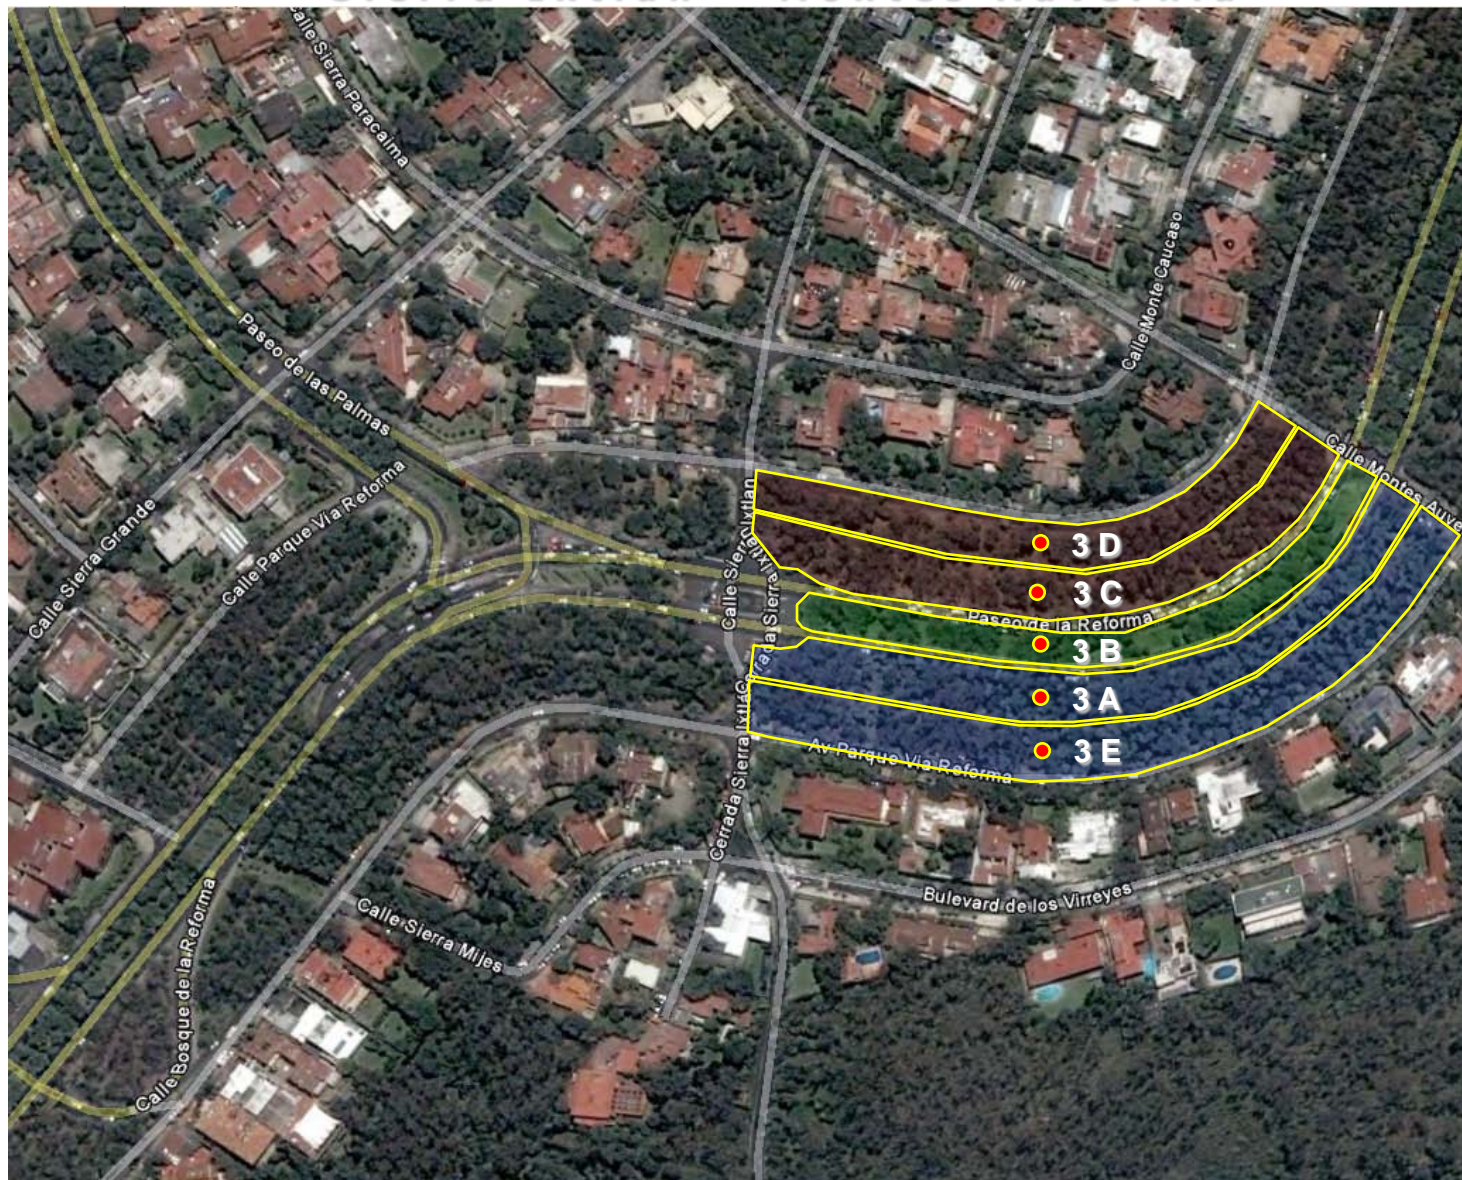

Paso vehicular inferior " Paseo de las Palmas - Paseo de La Reforma "

Sierra Ixtlán – Montes Auvernia

Localización

- Tramo 3 E – 0.584 ha.
X 476410 Y 2145566
- Tramo 3 A – 0.679 ha.
X 476410 Y 2145585
- Tramo 3 B – 0.392 ha.
X 476410 Y 2145618
- Tramo 3 C – 0.335 ha.
X 476409 Y 2145644
- Tramo 3 D – 343 ha.
X 476409 Y 2145657

SUPERFICIE TOTAL
2.333 Ha.

Paso vehicular inferior " Paseo de las Palmas - Paseo de la Reforma "

Sierra Ixtlán - Montes Auvernia

Coordenadas
UTM NAD 27 Zona 14 Norte Q

Tramo 3 E

N	X	Y
1	476276	2145579
2	476273	2145594
3	476302	2145588
4	476352	2145579
5	476403	2145573
6	476420	2145574
7	476437	2145577
8	476461	2145584
9	476499	2145600
10	476521	2145614
11	476553	2145641
12	476573	2145666
13	476588	2145657
14	476571	2145630
15	476528	2145599
16	476496	2145582
17	476455	2145566
18	476433	2145560
19	476403	2145557
20	476347	2145563

Tramo 3 C

N	X	Y
1	476522	2145698
2	476497	2145675
3	476474	2145659
4	476448	2145646
5	476427	2145638
6	476417	2145637
7	476380	2145638
8	476335	2145645
9	476310	2145651
10	476299	2145659
11	476281	2145671
12	476364	2145651
13	476410	2145648
14	476443	2145659
15	476473	2145677
16	476505	2145709

Tramo 3 A

N	X	Y
1	476573	2145667
2	476553	2145643
3	476550	2145639
4	476522	2145615
5	476501	2145603
6	476461	2145584
7	476438	2145578
8	476420	2145574
9	476411	2145575
10	476399	2145575
11	476351	2145580
12	476273	2145595
13	476274	2145607
14	476277	2145615
15	476293	2145616
16	476305	2145613
17	476331	2145609
18	476381	2145598
19	476423	2145594
20	476451	2145602
21	476479	2145614
22	476503	2145628
23	476522	2145642
24	476548	2145670
25	476555	2145678