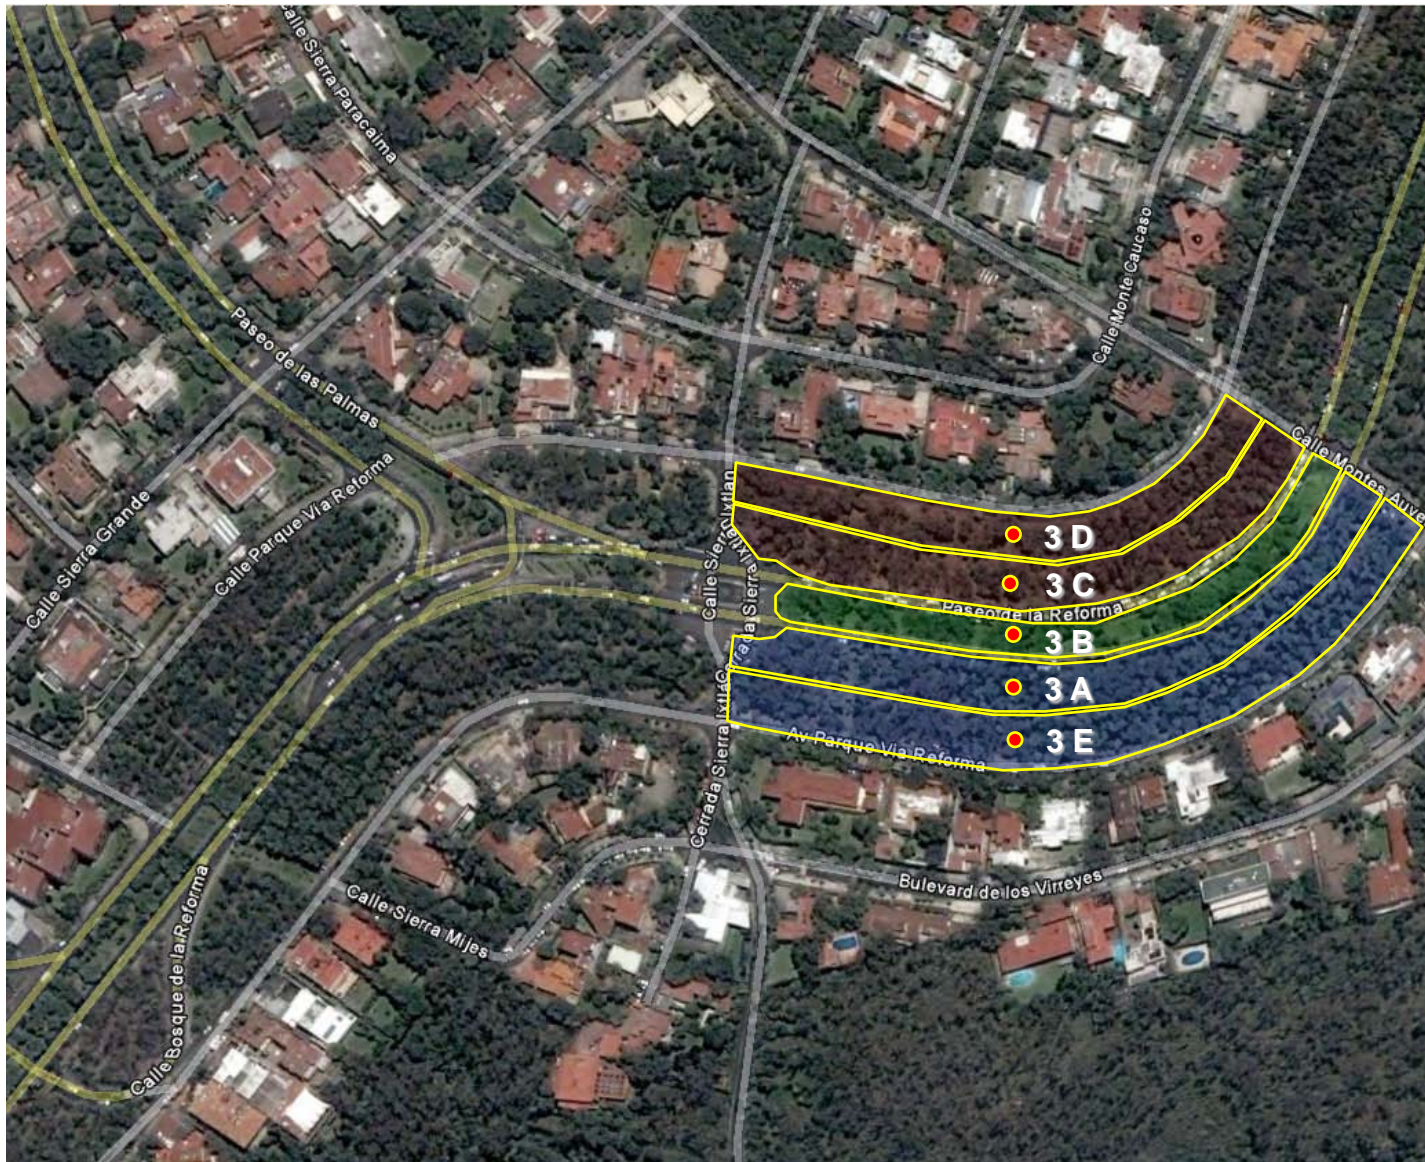

Paso vehicular inferior " Paseo de las Palmas - Paseo de La Reforma "

Sierra Ixtlán – Montes Auvernia

Localización

- Tramo 3 E – 0.584 ha.
X 476410 Y 2145566
- Tramo 3 A – 0.679 ha.
X 476410 Y 2145585
- Tramo 3 B – 0.392 ha.
X 476410 Y 2145618
- Tramo 3 C – 0.335 ha.
X 476409 Y 2145644
- Tramo 3 D – 343 ha.
X 476409 Y 2145657

SUPERFICIE TOTAL
2.333 Ha.

Paso vehicular inferior " Paseo de las Palmas - Paseo de la Reforma "

Sierra Ixtlán - Montes Auvernia

Coordenadas
UTM NAD 27 Zona 14 Norte Q

Tramo 3 E

N	X	Y
1	476276	2145579
2	476273	2145594
3	476302	2145588
4	476352	2145579
5	476403	2145573
6	476420	2145574
7	476437	2145577
8	476461	2145584
9	476499	2145600
10	476521	2145614
11	476553	2145641
12	476573	2145666
13	476588	2145657
14	476571	2145630
15	476528	2145599
16	476496	2145582
17	476455	2145566
18	476433	2145560
19	476403	2145557
20	476347	2145563

Tramo 3 C

N	X	Y
1	476522	2145698
2	476497	2145675
3	476474	2145659
4	476448	2145646
5	476427	2145638
6	476417	2145637
7	476380	2145638
8	476335	2145645
9	476310	2145651
10	476299	2145659
11	476281	2145671
12	476364	2145651
13	476410	2145648
14	476443	2145659
15	476473	2145677
16	476505	2145709

Tramo 3 A

N	X	Y
1	476573	2145667
2	476553	2145643
3	476550	2145639
4	476522	2145615
5	476501	2145603
6	476461	2145584
7	476438	2145578
8	476420	2145574
9	476411	2145575
10	476399	2145575
11	476351	2145580
12	476273	2145595
13	476274	2145607
14	476277	2145615
15	476293	2145616
16	476305	2145613
17	476331	2145609
18	476381	2145598
19	476423	2145594
20	476451	2145602
21	476479	2145614
22	476503	2145628
23	476522	2145642
24	476548	2145670
25	476555	2145678